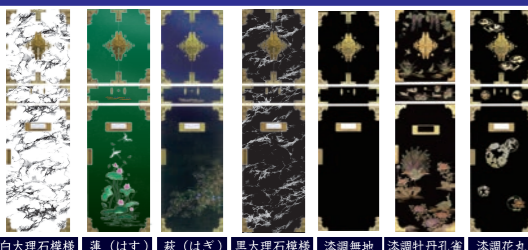

納骨壇リフォーム夏の割引キャンペーン

お申込み・お問い合わせ先 霊園事務所：0120-25-3480 ※区画によってはリフォームができない場所もございます。詳しくはお問い合わせください。

キャンペーン特価価格!! ※田上霊場本館納骨壇対象			
◇ 40・80 cm 幅納骨壇 (黒・白大理石模様・蓮・萩)	◇ 40・80 cm 幅納骨壇 (漆調花丸)		
開口 40cm ¥88,000 80cm ¥121,000	開口 40cm ¥198,000 80cm ¥308,000		
◇ 40・80 cm 幅納骨壇 (漆調無地)	◇ 40・80 cm 幅納骨壇 (牡丹孔雀)		
開口 40cm ¥165,000 80cm ¥275,000	開口 40cm ¥231,000 80cm ¥352,000		