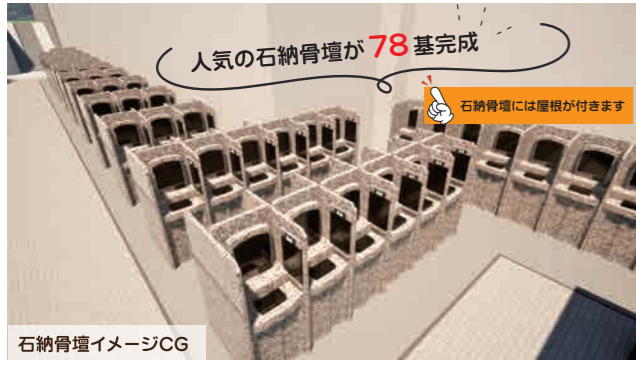

CHECK! 中央霊場 ◆ 待望の新区画誕生 ◆ 2023年5月頃完成予定

工事期間中ご迷惑をお掛け致します

工事期間中は工事車両の出入りや、騒音などお参りの皆様にはご迷惑をお掛け致しますが、安全を第一に作業を進めてまいりますので、何卒ご理解・ご協力のほど宜しくお願い致します。

工事実施報告 皆様に快適にお参りできるように努めてまいりますので、何かございました際にはお気軽にご相談ください。

田上霊場館内照明LEDへ交換工事 蛍光灯からLEDへ照明を交換致しました。納骨堂内がとて明るくなっております。	田上霊場菜園擁壁補修工事 菜園利用者様から要望のあった擁壁の補修工事を実施致しました。	始良霊場水場新設工事 始良霊場3区内に水場を新設致しました。是非ご利用ください。
【今後実施予定の工事】	始良霊場法面保護工事 始良霊場2区(写真赤丸)の法面保護工事の実施を予定しております。工事時期は現在未定。決定次第ご案内致します。	唐湊霊場通路補修工事 唐湊霊場合祀墓への通路・側溝の補修工事を予定しております。工事時期は現在未定。決定次第ご案内致します。

桜開花予想2023 開花予想は3月25日(土)です。満開予想は4月4日(火)です。※2月9日時点

今年は、平年並みかやや早い開花となりそうです。霊園内の桜の様子もSNS等でお知らせいたします。

田上霊場 始良霊場

行事・イベント実施報告

初日の出観覧 ~元旦~ 田上霊場 2023年1月1日(日) 元旦は天気も良く早朝から多くの方にご来園頂きました。	新春御霊慰祭 田上・始良霊場 正覚殿 2023年1月15日(日) 次回は春季御霊慰祭4月15日(土)開催
寄せ植え教室 始良霊場 2023年1月13日(金) 皆様にご自宅用の寄せ植え鉢を作りました。	俳句教室 田上霊場にて 毎月、休憩室で開催中! 田上霊園俳壇 俳句のご紹介 青野 優子 初電話より子供食堂の声 石塚 裕子 初暦母百歳をまよ記す 上レイ子 鳥帰る命は数多ウクライナ 富田 洵 銭湯の湯船に独り漱石忌 投稿ありがとうございます。 皆様の投稿お待ちしております。

初心者大歓迎!参加申し込みは、田上霊場 0120-25-3480

参加者のお声

とても楽しくできました♪また参加したいです!

田上霊場休憩室にて開催

初心者です。初めての参加で楽しかったです。

1. 4月 15日(土) <神道> 春季御霊慰祭 (田上霊場・始良霊場 正覚殿 午前10時~)
   - 19日(水) 春の体験交流バスツアー (事前予約制)
   - 6月 3日(土) 合祀墓供養祭 (田上霊場・始良霊場 正覚殿 午前10時~)
   - 7月 24日(月) <仏教> 水子供養祭 (田上霊場 正覚殿 午後1時30分~)
2. ※各日時は変更になる場合がございます。最新の情報はホームページや掲示物からご確認ください。※新型コロナウイルスの感染状況次第では、各法要・神事の出席をお断りする場合がございます。

職員紹介 STAFF / 田上霊場 /

Mishima Naomi

◆ 三島 直美

推し: Snow Man

お陰様で勤務3年目になりました。元氣な挨拶と笑顔を心掛けています。

いつもありがとうございます

その他イベントのお知らせ

いろいろなイベントを開催しています。

スケジュール等は、HPや掲示板をご覧ください。

セラピー犬ふれあい会、パルーンイベント、ハンドメイド教室

スマホ教室、絵画教室、絵手紙教室など

※コロナの状況によっては、中止になる事がございます。ご了承ください。