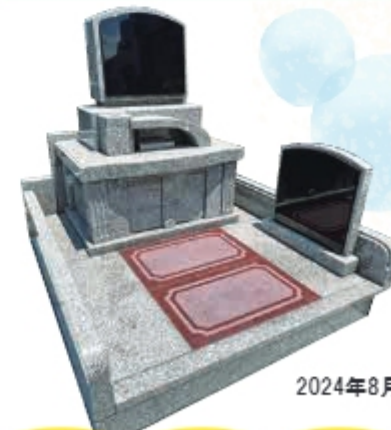

20周年記念増設販売!

田上霊場 第5期「屋内永代供養納骨壇」

人気の屋内永代供養納骨壇増設!

2段目以上 使用権料 70万円 (非課税)
最下段 60万円 (非課税)

◆ 管理料：不要 田上霊場販売
◆ 収納骨数：2個 (6寸の骨壺の場合)

※最終収蔵者(2個目)の納骨から15年後に合祀墓に埋葬し当園が永代にわたり供養いたします。

新生田上霊園唐湊霊場

唐湊霊場 キャンペーン対象 規格墓「Kirameki」

使用権料(墓地代) + 墓石代 + 工事費 全て込み ※別途彫刻代

20周年記念キャンペーン価格
2024年8月末まで
※通常使用権料130万円
見本品 1基限定! 100万円 (非課税)

◆ 管理料：年間5,500円(税込) ◆ 収納骨数：10個(6寸の骨壺の場合) ◆ 面積：2.54㎡

唐湊霊場 キャンペーン対象 規格墓「Eternal」

2024年8月末まで
使用権料(墓地代) + 墓石代 + 工事費 全て込み
使用権料 100万円 (非課税)